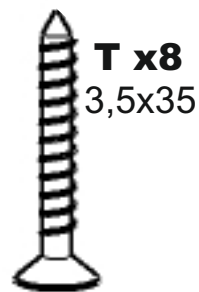

P. x2

F x6
M8 x80

E x8

A x12