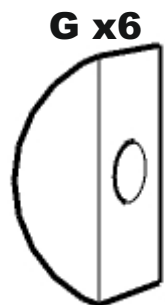

SKANDICA

SPECTRUM

SPECTRUM

90 120 140 160 180 200

SPRAWDZENIE JAKOŚCI

SPRAWDZENIE WYMIARÓW

SPRAWDZENIE NAWIERCEŃ

PRZÓD

TYŁ

OPARCIE

SŁUPKI NISKIE

KLOCKI WYS. 13+8

MONTAŻ MUF

AKCESORIA

INSTRUKCJA

GWARANCJA

NR. PAKOWACZA

P. x2

F x6
M8 x80

E x8

A x12

3.

4.

5.