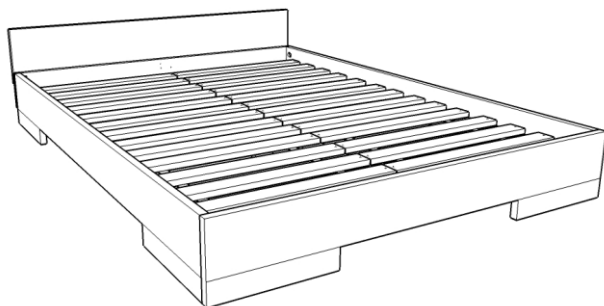

SKANDICA

SPECTRUM

SPECTRUM

90 120 140 160 180 200

SPRAWDZENIE JAKOŚCI

SPRAWDZENIE WYMIARÓW

SPRAWDZENIE NAWIERCEŃ

PRZÓD

TYŁ

OPARCIE

SŁUPKI NISKIE

KLOCKI WYS. 13+8

MONTAŻ MUF

AKCESORIA

INSTRUKCJA

GWARANCJA